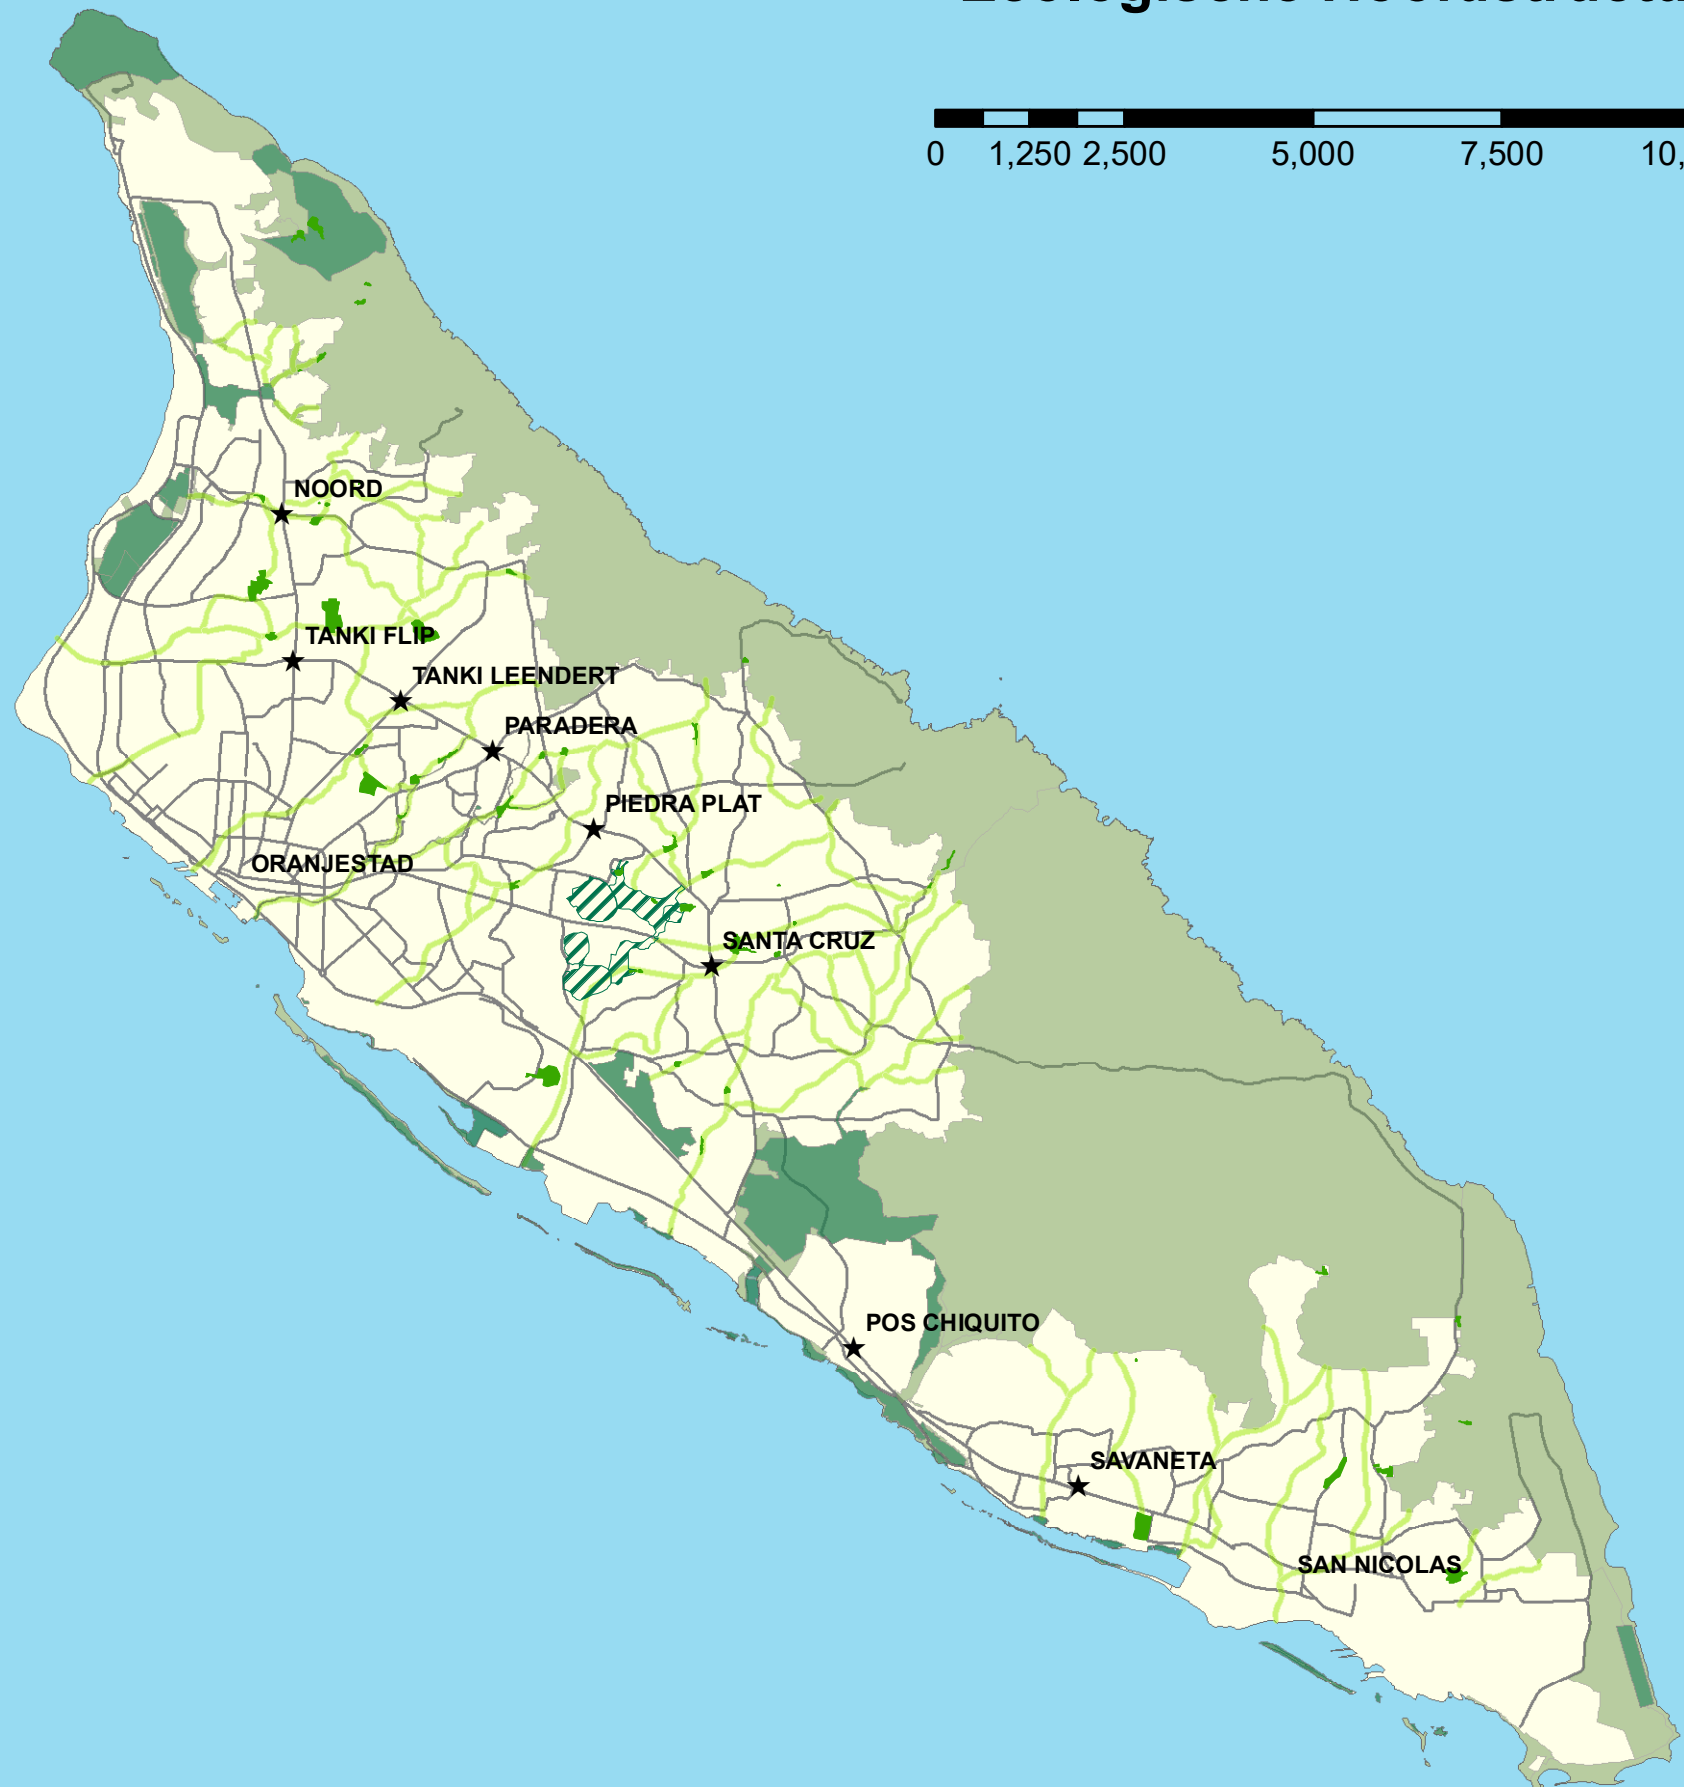

Ecologische Hoofdstructuur

Legenda

-  Gebieden Hoog Ecologische Waarde
-  Gebieden Dammen en Tanki
-  Gebieden Hooiberg en omgeving
-  Gebieden Natuurgebied (16plus)
-  Zones Ecologische hoofdstructuur

ROPV Aruba, oktober 2019