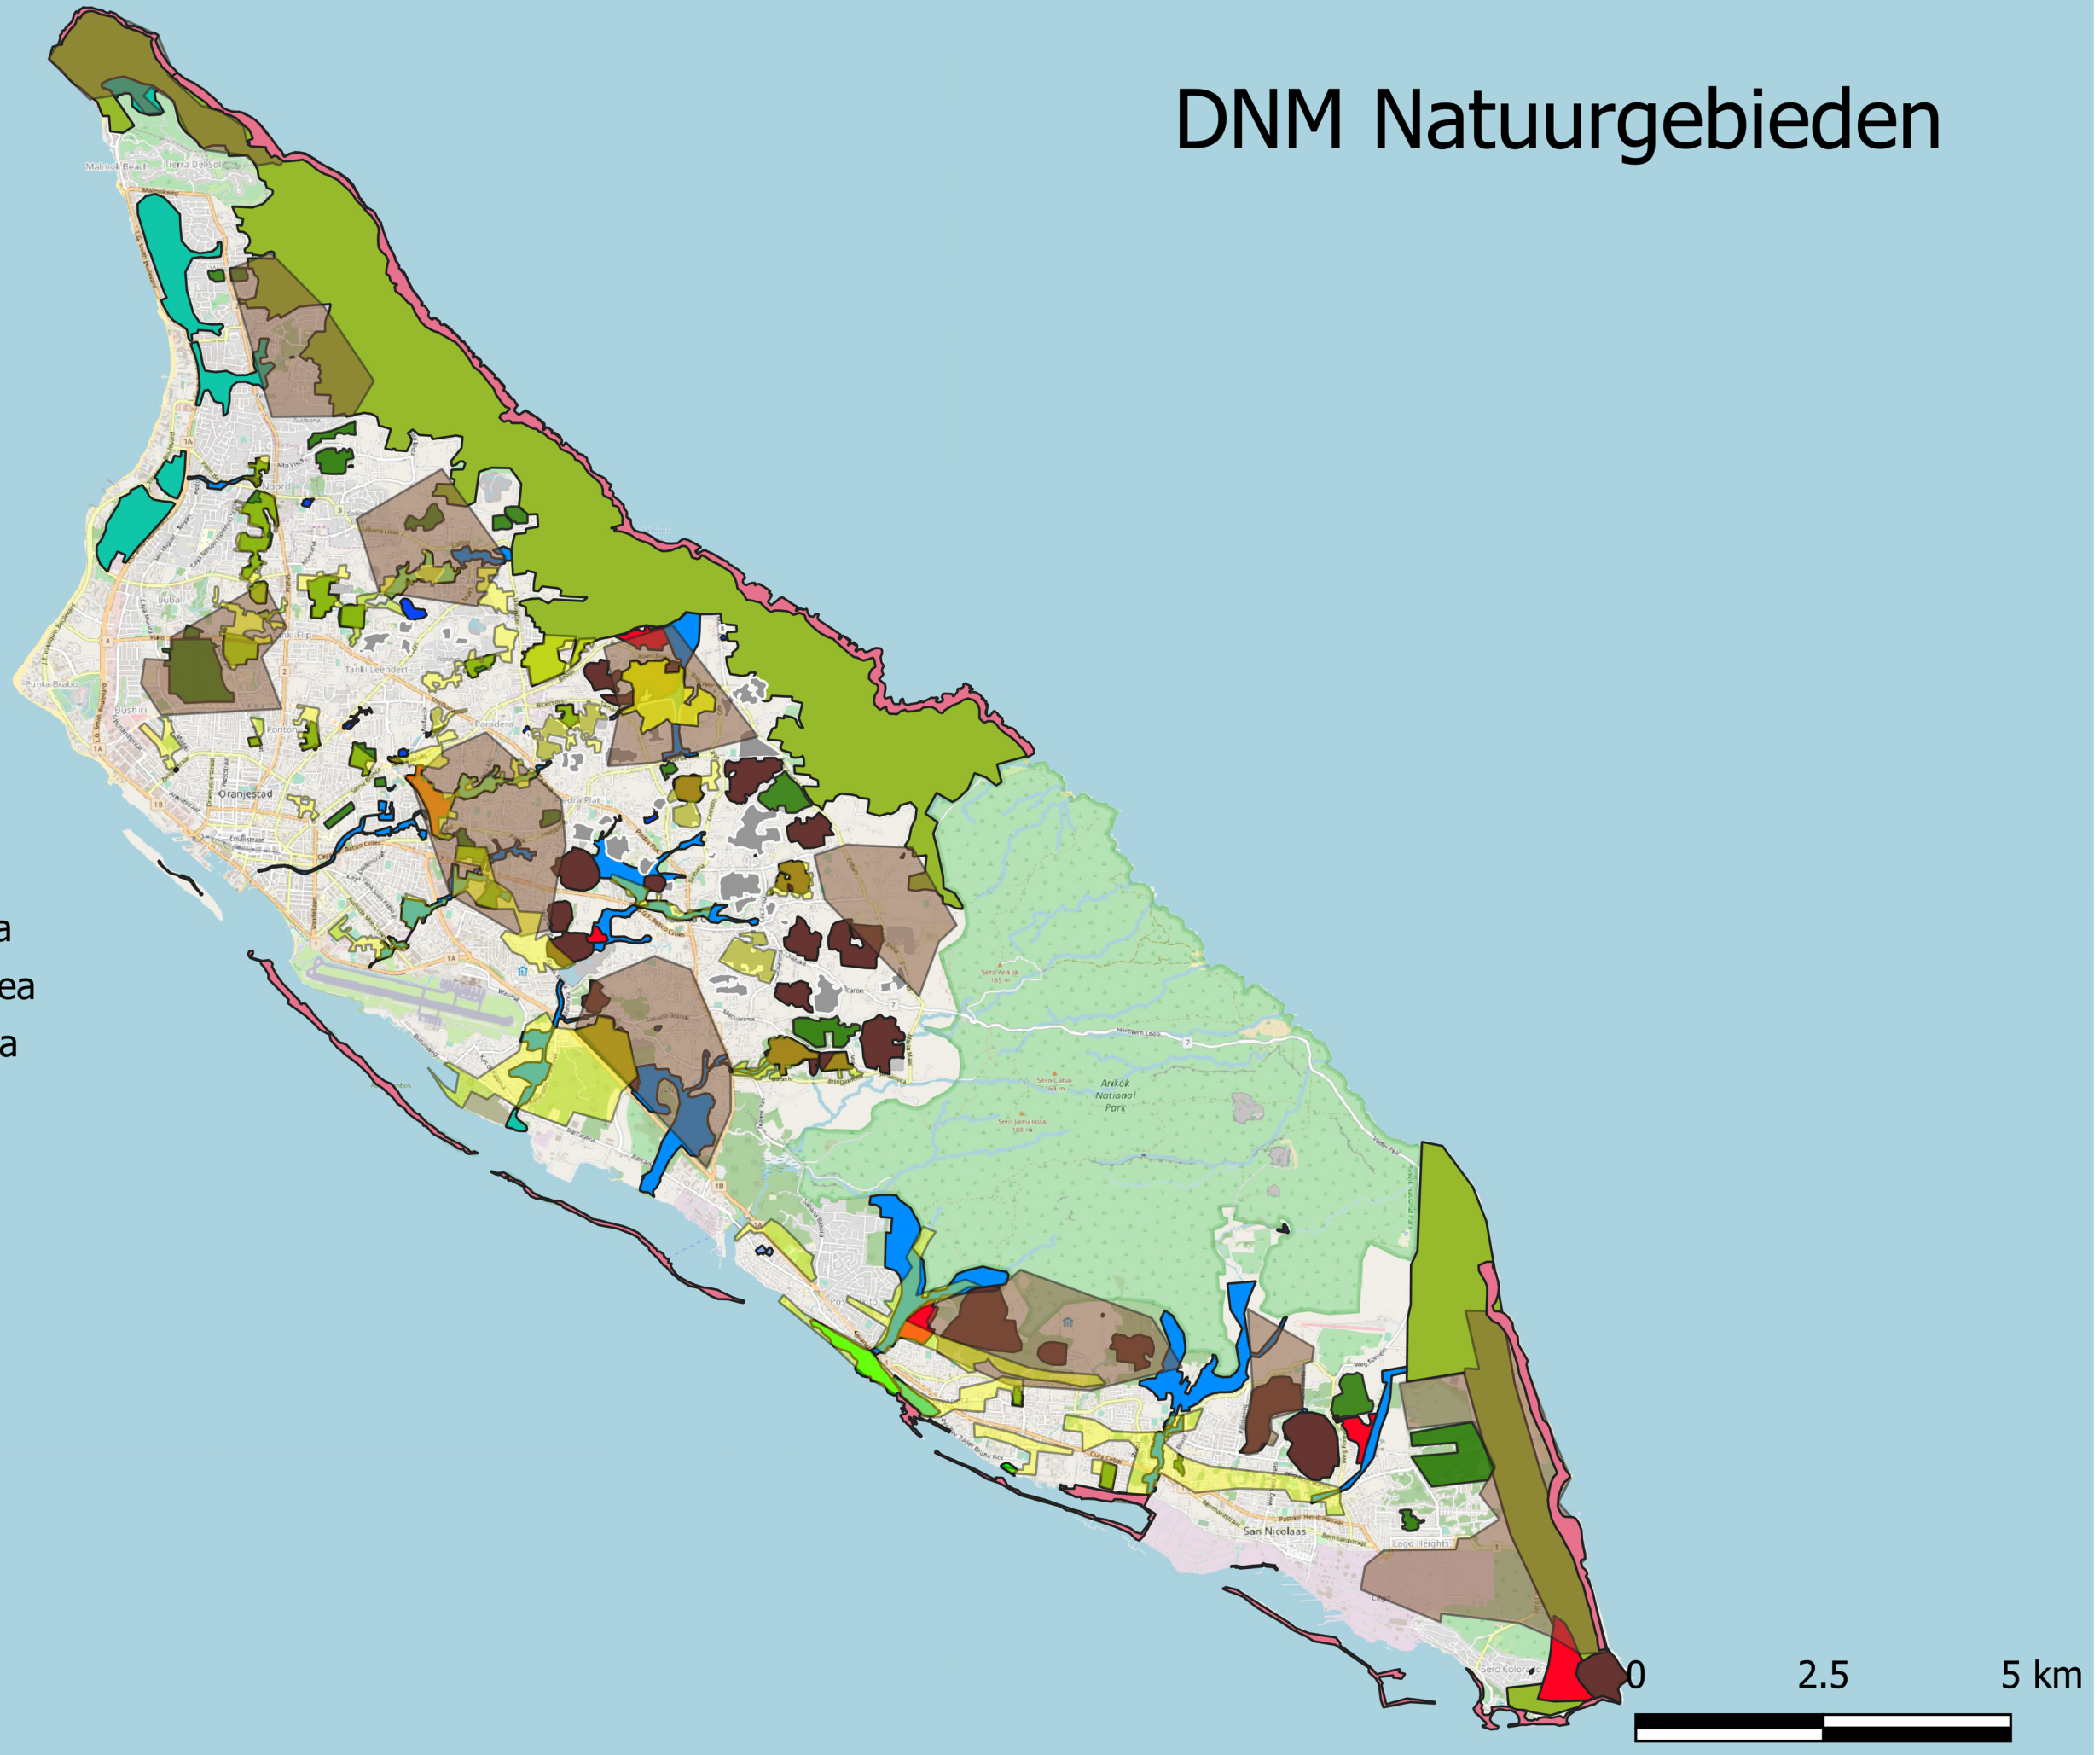

DNM Natuurgebieden

LEGENDA

- ABC Proposed Terns Area
- ABC Proposed Prikichi Area
- ABC Proposed Shoco Area

Natuurgebieden_Aruba

- Grot
- Gulido
- Hoofd Rooi
- KBA
- Mangrove
- Mini Mond
- Rockformation
- Saliña
- Saltspray
- Sero
- Dammen en Tanki DNM